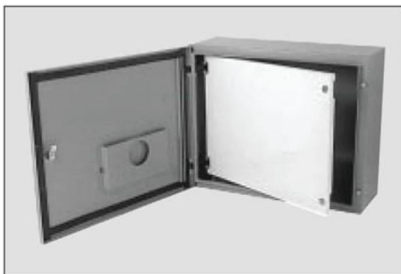

Replacement Inner Panels

For N4X, N12, N12-SQD, and Vision Series

Part No.	For Enclosure	Panel Size	
		H	W
V-1212	12 x 12	9	9
V-1612	16 x 12	13	9
V-1616	16 x 16	13	13
V-2016	16 x 20 20 x 16	17	13
V-2020	20 x 20	17	17
V-2412	24 x 12	24	12
V-2416	24 x 16	21	13
V-2420	20 x 24 24 x 20	21	17
V-2424	24 x 24	21	21
V-3020	30 x 20	27	17
V-3024	24 x 30 30 x 24	27	21
V-3030	30 x 30	27	27
V-3624	36 x 24	33	21
V-3630	36 x 30	33	27
V-3636	36 x 36	33	33
V-4224	42 x 24	42	24
V-4230	42 x 30	39	27
V-4236	42 x 36	39	33
V-4824	48 x 24	45	21
V-4830	48 x 30	48	30
V-4836	48 x 36	45	33
V-6024	60 x 24	57	21
V-6036	60 x 36	57	33

**Replacement IB Series
Inner Panels**

For Enclosure	Material	
	Steel	Aluminum
6 x 4	SP-0604	-
6 x 6	SP-0606	AP-0606
8 x 6	SP-0806	AP-0806
8 x 8	SP-0808	AP-0808
10 x 8	SP-1008	AP-1008
10 x 10	SP-1010	-
12 x 6	SP-1206	-
12 x 10	SP-1210	AP-1210
12 x 12	SP-1212	-
14 x 8	SP-1408	-
14 x 12	SP-1412	AP-1412
16 x 10	SP-1610	-
16 x 14	SP-1614	AP-1614

(Note: The IB Series comes complete with a steel inner panel)

Swing Panels

For VGP and VGW Series

Part No.	Panel Size		For Enclosure	Wt (lbs)
	H	W		
V-SP-1212	9	9	12 x 12	2.3
V-SP-1612	13	9	16 x 12	4.1
V-SP-1616	13	13	16 x 16	6
V-SP-1620	13	17	16 x 20	7.9
V-SP-2016	17	13	20 x 16	7.8
V-SP-2020	17	17	20 x 20	10.4
V-SP-2024	17	21	20 x 24	8.8
V-SP-2416	21	13	24 x 16	9.3
V-SP-2420	21	17	24 x 20	8.8
V-SP-2424	21	21	24 x 24	15.3
V-SP-2430	21	27	24 x 30	19.2
V-SP-3020	27	17	30 x 20	16
V-SP-3024	27	21	30 x 24	19.8
V-SP-3030	27	27	30 x 30	24.2
V-SP-2624	33	21	36 x 24	23.8
V-SP-3630	33	27	36 x 30	30.2
V-SP-3636	33	33	36 x 36	36.2
V-SP-4230	39	27	42 x 30	34.3
V-SP-4236	39	33	42 x 36	42.4
V-SP-4824	45	21	48 x 24	30.7
V-SP-4836	45	33	48 x 36	50